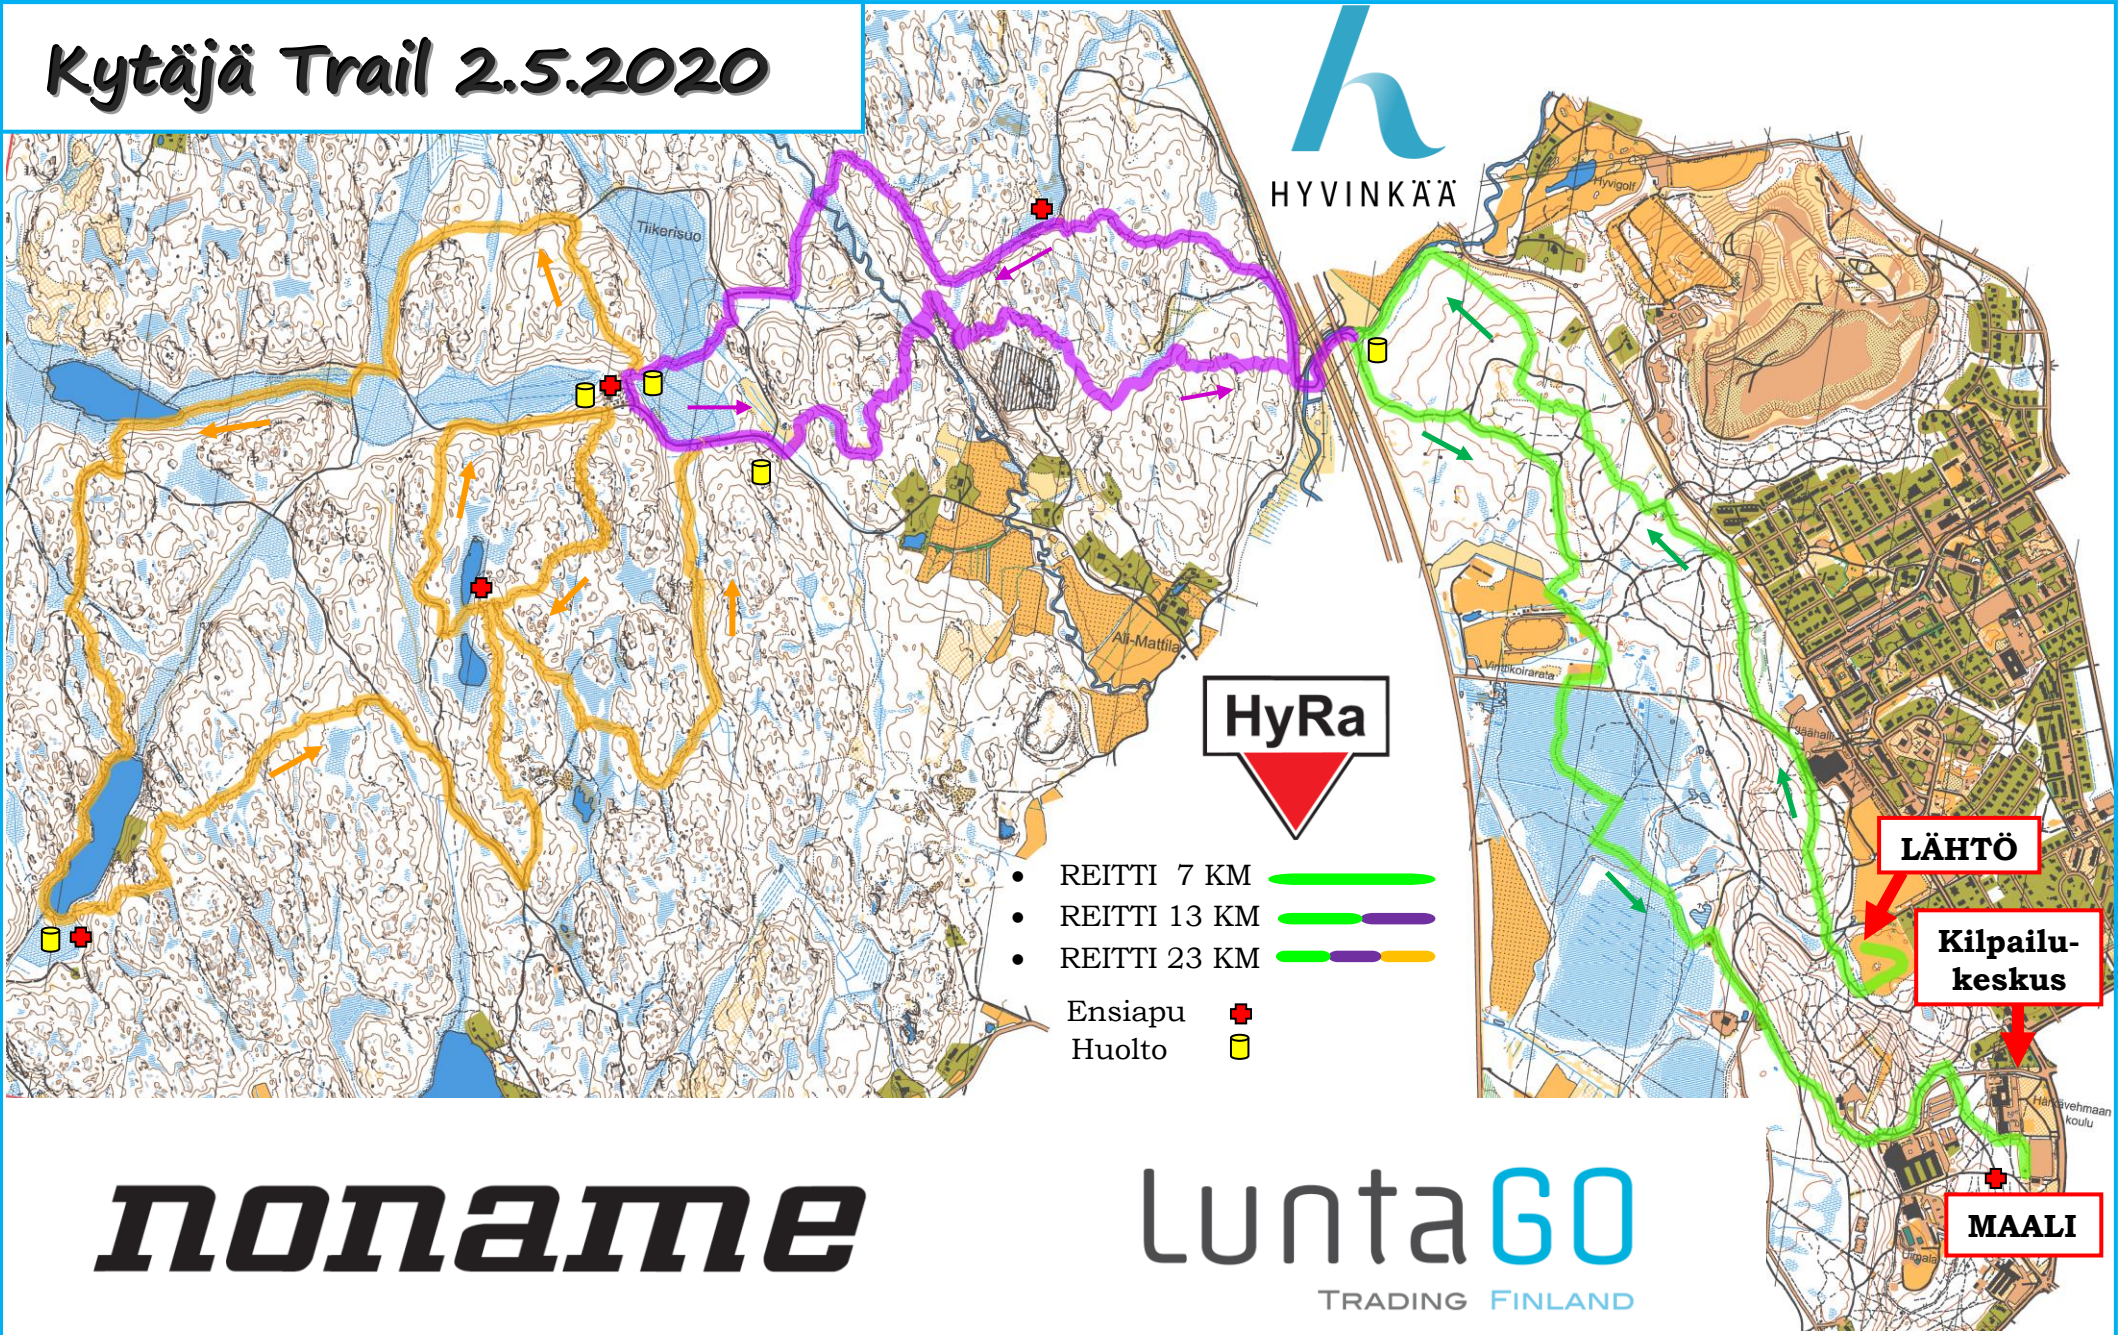

Kytäjä Trail 2.5.2020

- REITTI 7 KM
- REITTI 13 KM
- REITTI 23 KM
- Ensiapu
- Huolto

noname

Lunta60
TRADING FINLAND